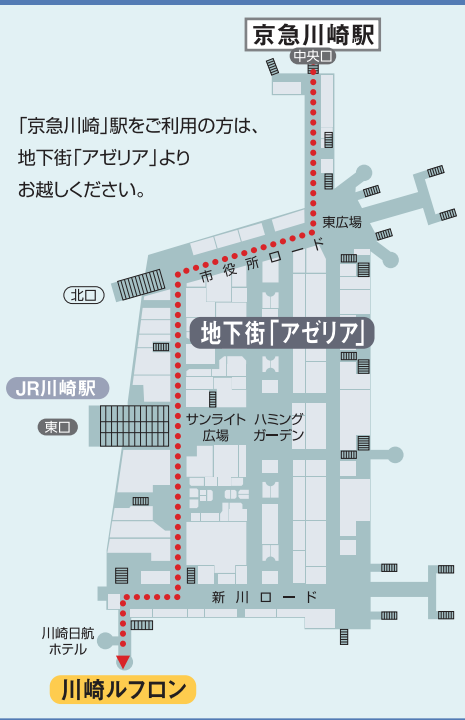

ヘルチェック川崎エリアマップ

川崎センター

川崎市川崎区日進町1-11
 川崎ルフロン8F
 ・JR[川崎]駅 東口より徒歩1分
 ・京浜急行[京急川崎]駅 中央口より徒歩5分

京浜急行「京急川崎」駅 経路

「京急川崎」駅をご利用の方は、
 地下街「アゼリア」より
 お越しください。