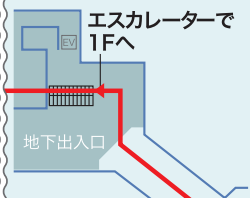

ヘルチェック日本橋エリアマップ

日本橋センター

- 中央区日本橋1-3-13
 東京建物日本橋ビル7F
 ・「日本橋駅」B9出口 直結
 ・「東京駅」日本橋口より徒歩5分
 ・「三越前駅」B5出口より徒歩3分

東京メトロ「日本橋」駅 直結経路

東京建物日本橋ビル

1F

1Fエントランスホールのエレベーターで7Fへお上がりください。

B1