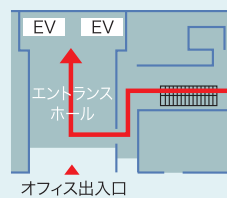

ヘルチェック日本橋エリアマップ

日本橋センター

- 中央区日本橋1-3-13
 東京建物日本橋ビル7F
 ・「日本橋駅」B9出口 直結
 ・「東京駅」日本橋口より徒歩5分
 ・「三越前駅」B5出口より徒歩3分

東京メトロ「日本橋」駅 直結経路

東京建物日本橋ビル

1F

1Fエントランスホールのエレベーターで7Fへお上がりください。

B1