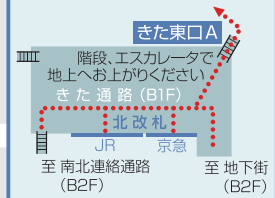

「きた東口」構内

日産自動車
新本社ビル

工事のため、現在通行止め
歩道橋
みなとみらい線
高島口(閉鎖中)

新高島駅
大通り高島口