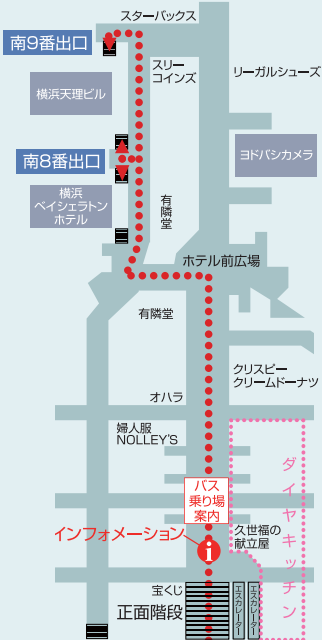

## レディース横浜(女性専用)

横浜市西区北幸1-4-1  
横浜天理ビル23F  
・横浜駅「西口」より徒歩4分

## 横浜東口センター

横浜市神奈川区金港町6-20  
善仁会金港町ビル  
・横浜駅「きた東口A」出口より  
徒歩3分

## ジョイナス B1

(旧ダイヤモンド地下街)

横浜西口センター・レディース横浜をご利用の方は地下街を進んでください。

## ファーストプレイス横浜

横浜市西区高島2-7-1  
ファーストプレイス横浜6F  
・横浜駅「東口」より徒歩4分、  
・みなとみらい線・新高島駅  
「高島口」より徒歩3分